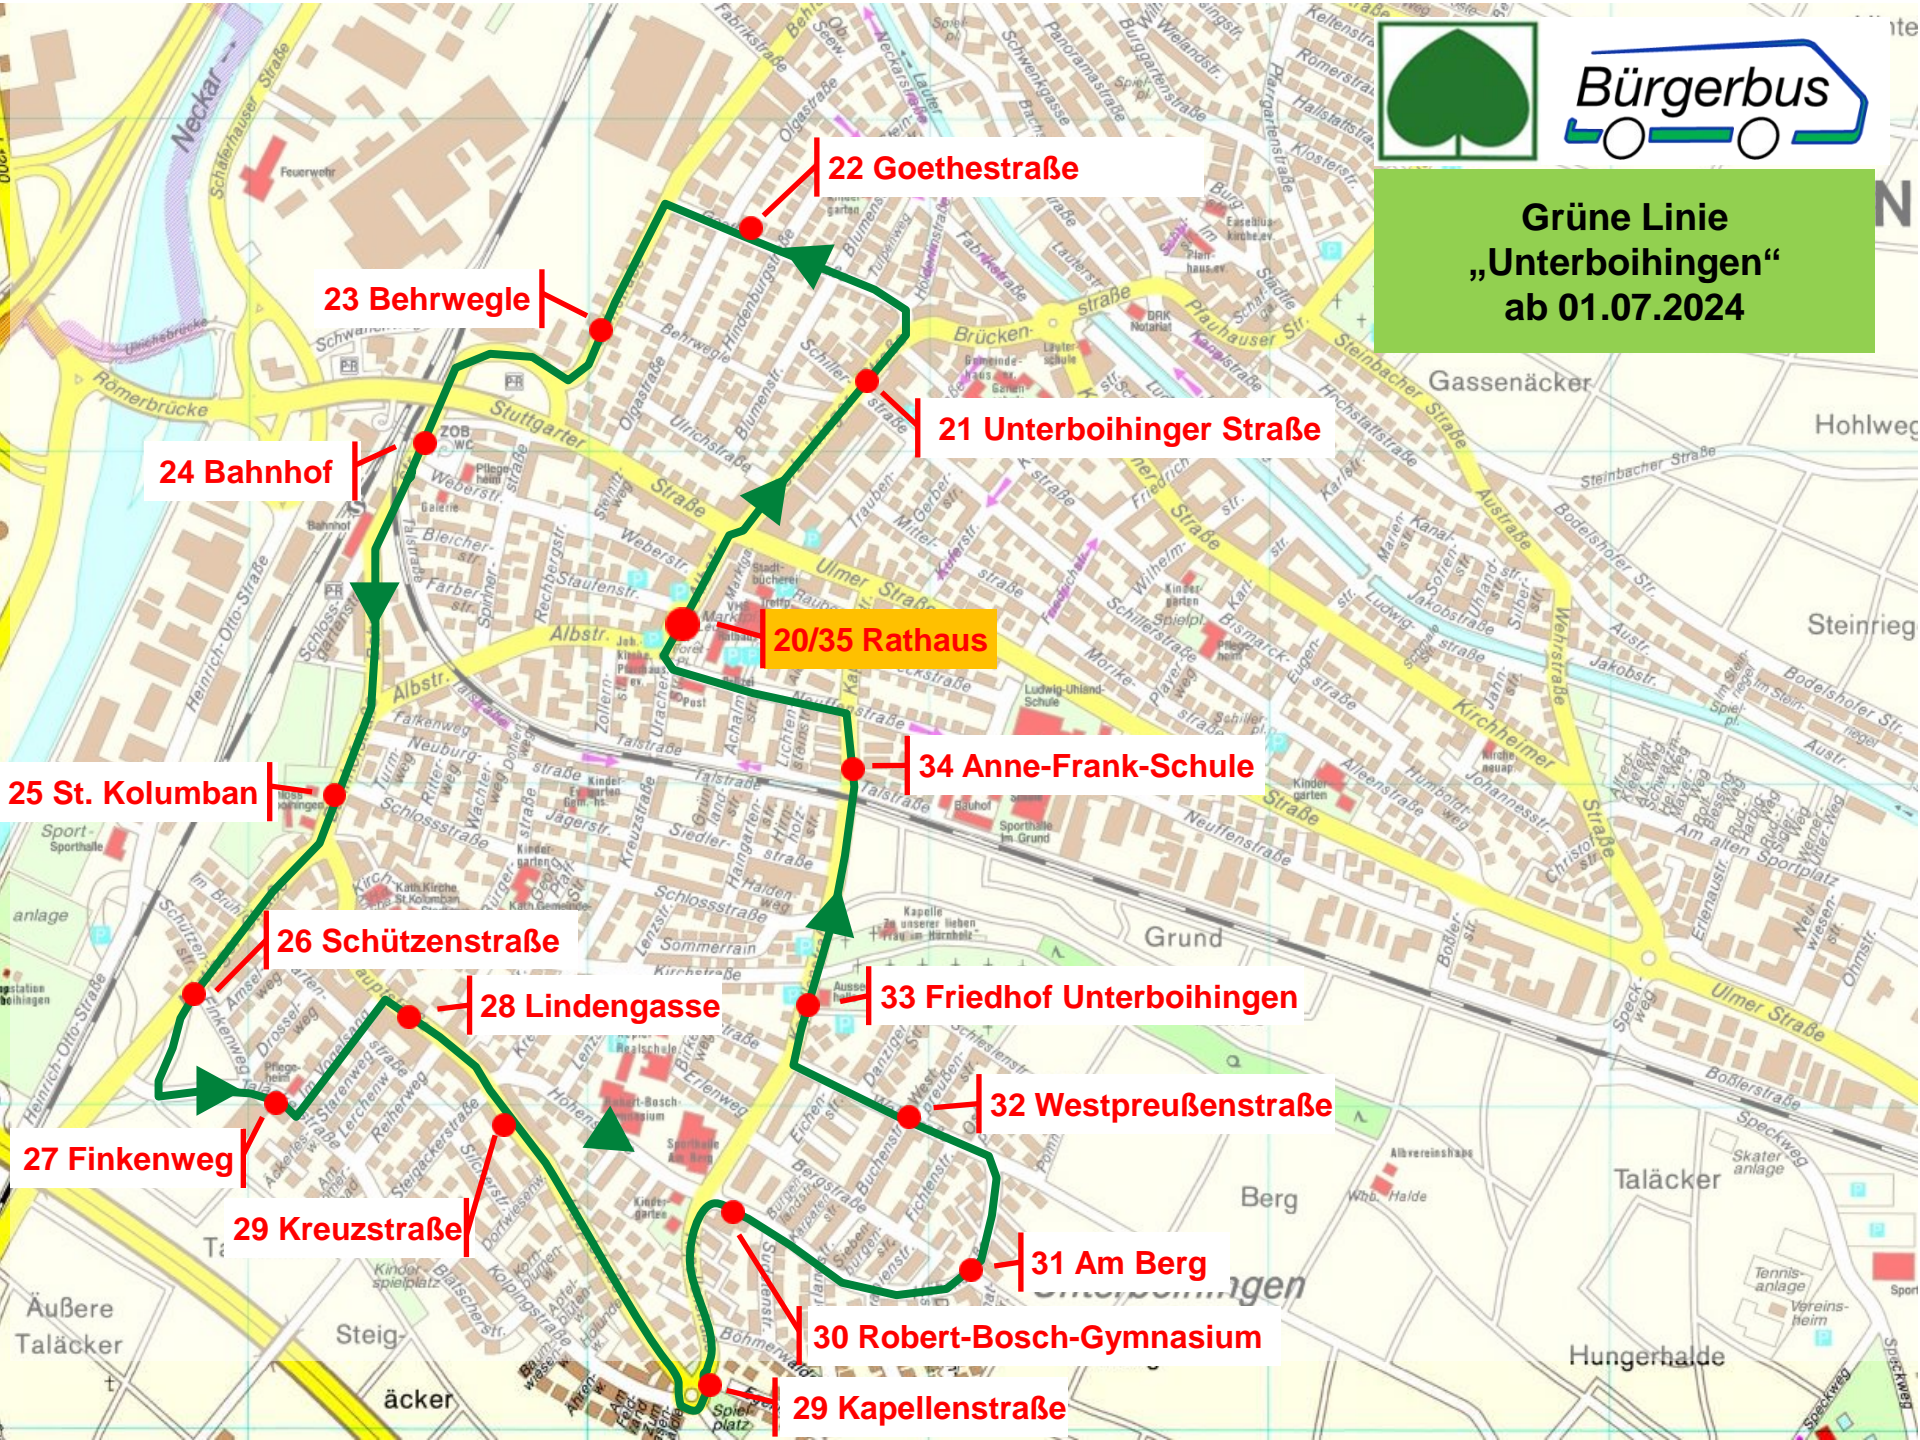

**Grüne Linie
„Unterboihingen“
ab 01.07.2024**

22 Goethestraße

23 Behrwegle

21 Unterboihinger Straße

24 Bahnhof

20/35 Rathaus

34 Anne-Frank-Schule

25 St. Kolumban

26 Schützenstraße

33 Friedhof Unterboihingen

28 Lindengasse

32 Westpreußenstraße

27 Finkenweg

29 Kreuzstraße

31 Am Berg

30 Robert-Bosch-Gymnasium

29 Kapellenstraße