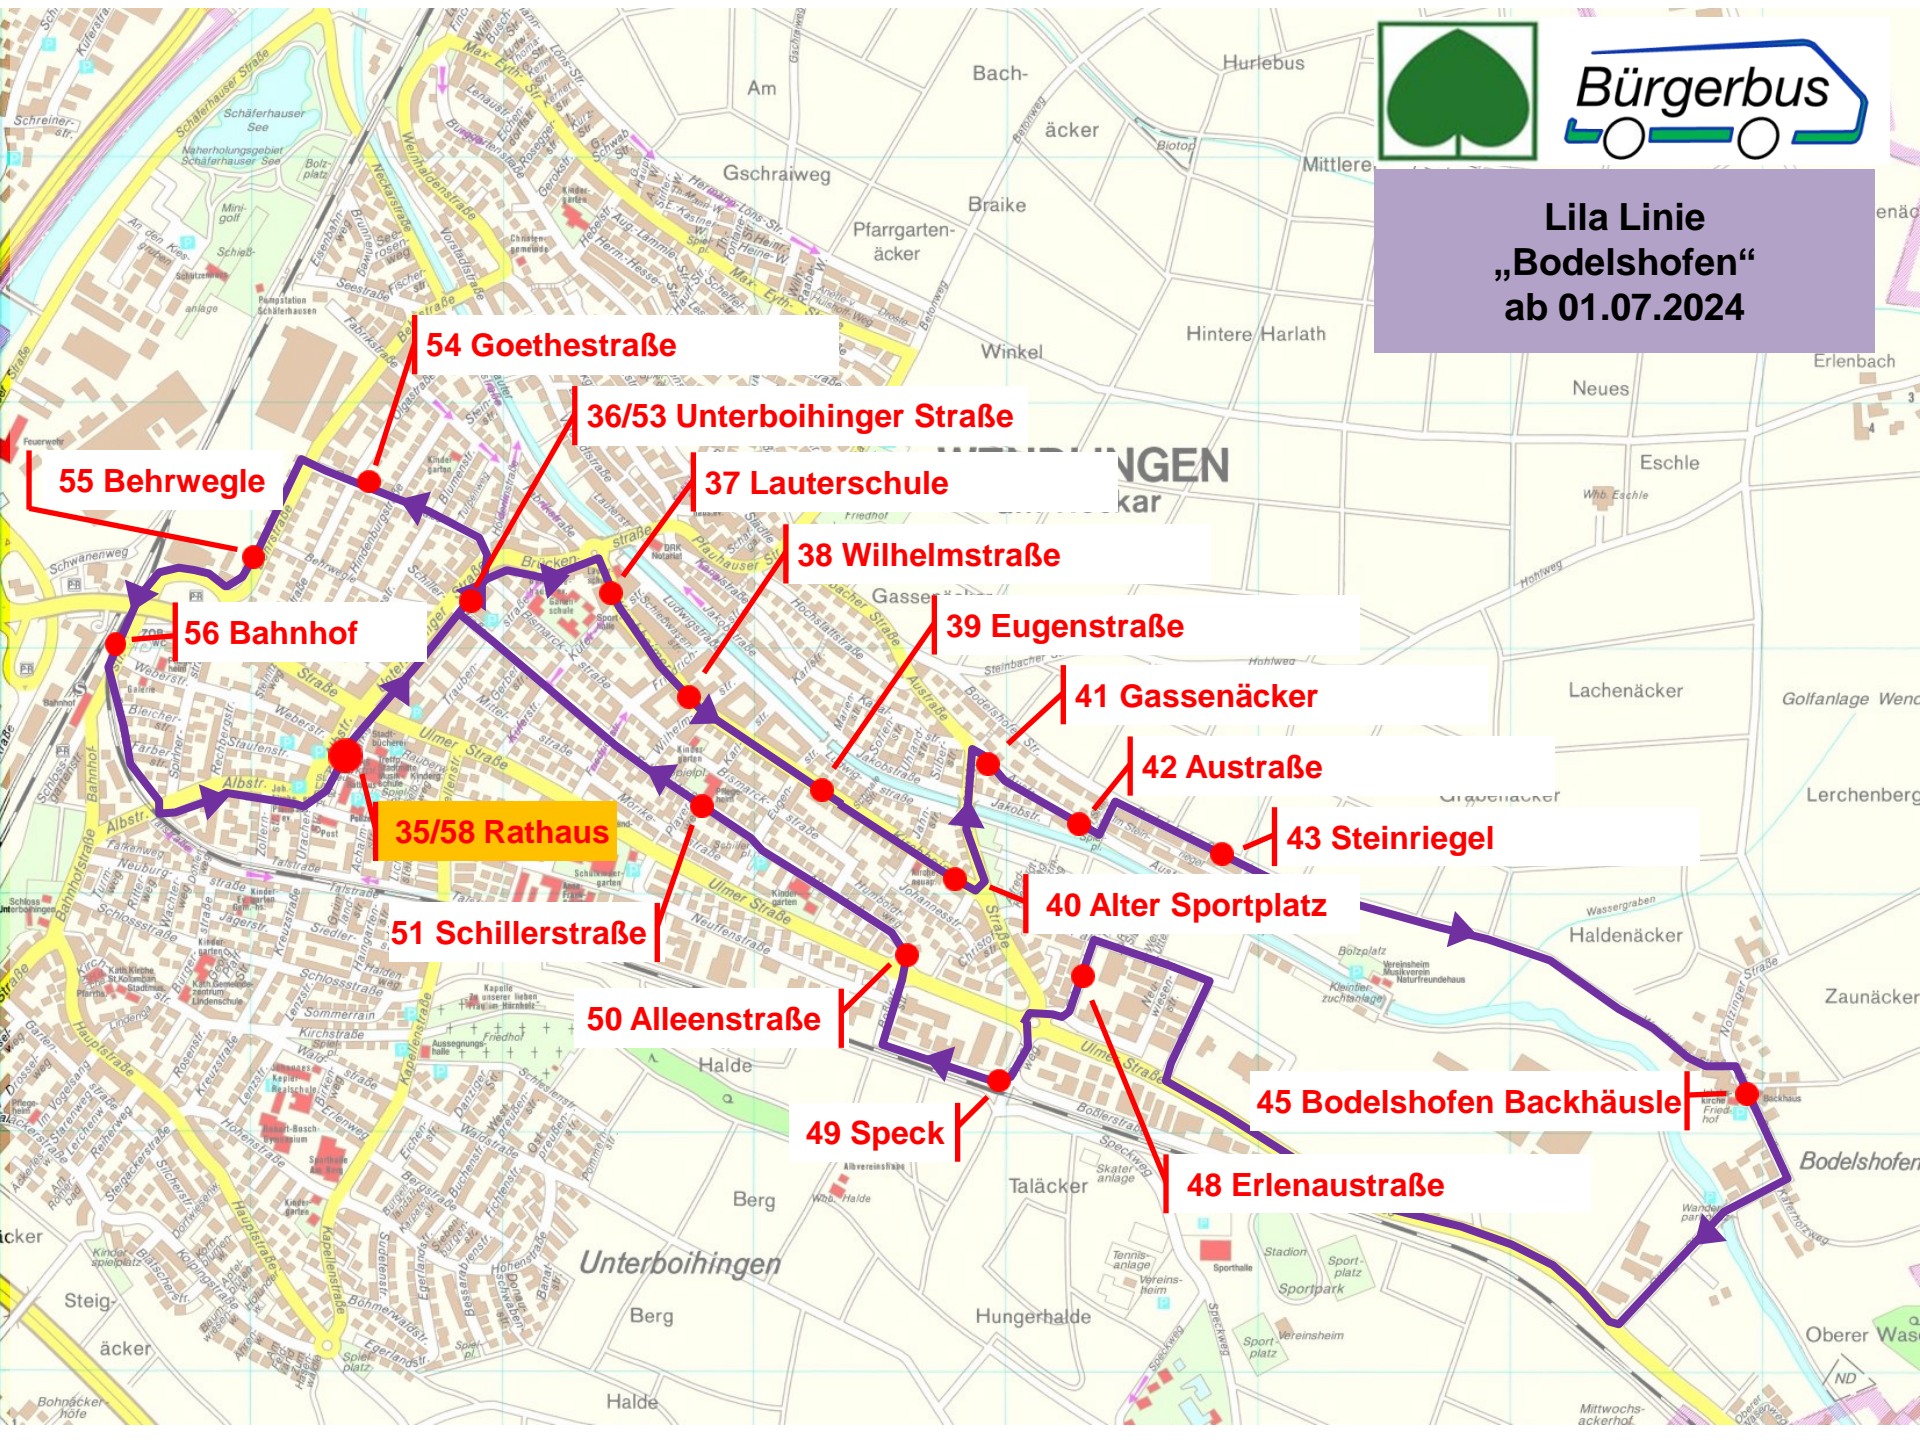

**Lila Linie
„Bodelshofen“
ab 01.07.2024**

54 Goethestraße

36/53 Unterboihinger Straße

55 Behrwehle

37 Lauterschule

56 Bahnhof

38 Wilhelmstraße

39 Eugenstraße

41 Gassenäcker

42 Austraße

35/58 Rathaus

43 Steinriegel

51 Schillerstraße

40 Alter Sportplatz

50 Alleenstraße

49 Speck

45 Bodelshofen Backhäusle

48 Erlenaustraße